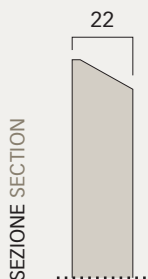

MIKA - MIKA 30

MIKA: Anta in MDF sp. 22 mm con 4 lati stondati raggio 1,5 mm, laccata lucido o opaco con laccatura diretta su MDF.

MIKA: MDF door 22 mm thick, rounded on 4 sides with a 1,5 mm radius. Glossy or matt lacquer externally and internally on MDF.

VISTA FRONTALE FRONT VIEW

VISTA 3D 3D VIEW

MIKA 30: anta in MDF sp. 22 mm con taglio 30 gradi, laccata lucido o opaco con laccatura diretta su MDF. Con questa tipologia di anta è necessario prevedere sempre la gola (SLIM o PIATTA).

MIKA 30: MDF door 22 mm thick, with 30° cut. Glossy or matt lacquer externally and internally on MDF.

VISTA FRONTALE FRONT VIEW

VISTA 3D 3D VIEW

LACCATI OPACHI MATT LACQUERED

LACCATI LUCIDI GLOSSY LACQUERED